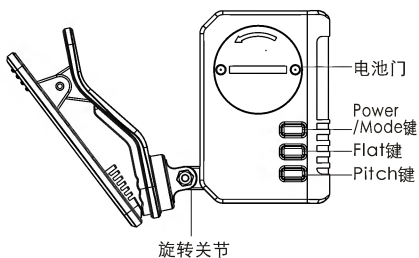

**T-60GB**  
使用说明书

祝贺您拥有了Musedo T-60GB夹式校音器。在您首次使用本产品之前，请花几分钟时间阅读一下本说明书。

**产品界面**

· 正面示意图

· 背面示意图

· LCD示意图

降半音	N/A, b, bb, bbb, bbbb, bbbbb	
音名	吉它	6E、5A、4D、3G、2B、1E
	贝司	1B、4E、3A、2D、1G、HC
A4	430~450 Hz	
LCD	绿色	校准
	橙色	音偏高或偏低
音分指示条	-50~0~+50，每格7音分	
信号输入	振动传感器	