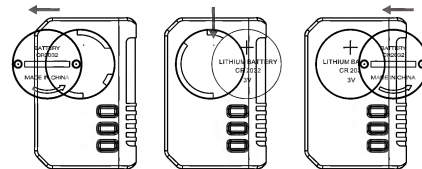

电池更换

当LCD变暗时，请及时更换电池，如下图：

注：在放入电池时请注意电池正负极方向。

注意事项

- ■使用环境：
  - ●避免在高温、潮湿、零下等恶劣的环境中
  - ●避免在强光下使用
- ■长期不使用本机，请取出电池。
- ■请勿自行拆卸本机。
- ■请保存好本手册以便以后查阅。

随机包装附件

- ■操作说明书
- ■产品合格证
- ■CR2032电池一颗

质量承诺

亲爱的**万事多**用户：
在您使用**万事多**产品时，请仔细参阅产品说明书，当您有疑问和困难时，请拨打售后服务热线：
133 0293 1293

- ■一周内出现质量问题可退货退款
- ■一月内出现质量问题可调换
- ■一年内出现质量问题可免费维修
- ■终身享有咨询和维修服务

[请向销售商索取有效购买凭证并予以保存]

换修政策

1. 一、包换政策：
   - 1、消费者自购机之日起1个月之内，在正常使用情况下，出现非人为的产品性能故障，且产品外观及包装保持完好的可向所购机的经销商换机。
   - 2、消费者在换机时应出示由经销商开出的购机收据及保修卡，否则经销商可以不予更换。
2. 二、保修政策：

   产品在购买之日起1年内，可免费享有维修服务；对于超过1年的产品及人为或不可抗力因素造成损坏的产品，我司可提供有偿维修服务。

深圳市南山区松白路西丽南岗第二工业园A2栋5-6楼
深圳市蔚科电子科技有限公司售后服务部
邮编：518108