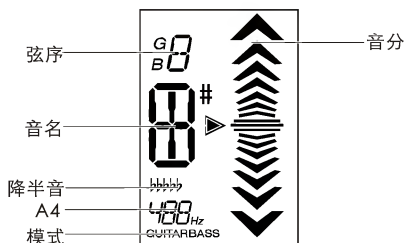

**T-60GB**  
使用说明书

祝贺您拥有了Musedo T-60GB夹式校音器。在您首次使用本产品之前，请花几分钟时间阅读一下本说明书。

**产品界面**

· 正面示意图

· 背面示意图

· LCD示意图

降半音	N/A, b, bb, bbb, bbbb, bbbbb	
音名	吉它	6E、5A、4D、3G、2B、1E
	贝司	1B、4E、3A、2D、1G、HC
A4	430~450 Hz	
LCD	绿色	校准
	橙色	音偏高或偏低
音分指示条	-50~0~+50，每格7音分	
信号输入	振动传感器	

### Specifications

- Tuning scale: Guitar, Bass
- Tuning mode: PIEZO
- Tuning range: A<sub>0</sub> (27.50 Hz) - C<sub>8</sub> (4186 Hz)
- Calibration: 430 - 450Hz (1Hz steps)
- Flat: b, bb, bbb, bbbb, bbbbb
- Precision: ± 1 cent
- Response Time: <20 ms
- Power: 3V (CR2032 lithium battery)
- Power consumption:  
Tuning mode: <15mA
- Dimension: 59(L) x 53(H)X 12(W)mm
- Weight: 26g