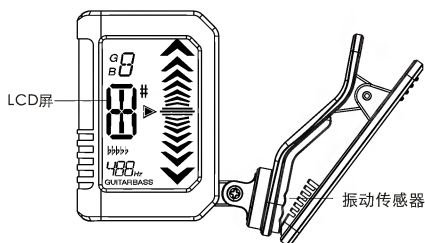

**T-60GB**  
使用说明书

祝贺您拥有了Musedo T-60GB夹式校音器。在您首次使用本产品之前，请花几分钟时间阅读一下本说明书。

**产品界面**

· 正面示意图

· 背面示意图

· LCD示意图

降半音	N/A, b, bb, bbb, bbbb, bbbbb	
音名	吉它	6E、5A、4D、3G、2B、1E
	贝司	1B、4E、3A、2D、1G、HC
A4	430~450 Hz	
LCD	绿色	校准
	橙色	音偏高或偏低
音分指示条	-50~0~+50，每格7音分	
信号输入	振动传感器	